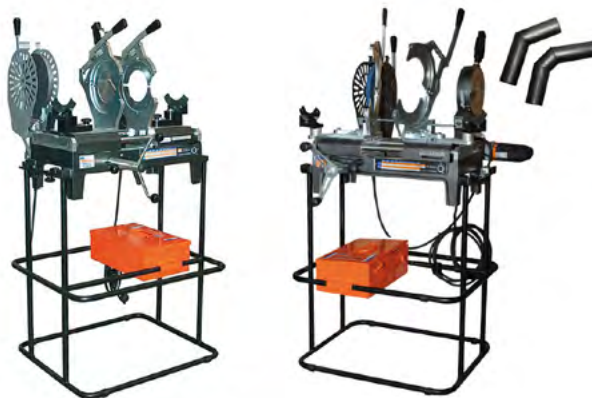

MINI 160 JOYT

MINI 160 JOYT manuell speilsveisemaskin

Mini 160 Joyt og Mini 160 Joyt elbows er manuelle speilsveisemaskiner. Elbow versjonen har funksjon som gjør at den kan produsere segmentbend.

Standardoppsett:

- Maskinkropp med høvel, sidestøtter og nøkler
- Varmespeil med tempereturregulator
- Høyre bakkegruppe
- Venstre bakkegruppe
- Ramme
- Kasse med reduksjoner og adapter til sidestøtter

Tekniske detaljer:

Arbeidsområde (yd)	40 – 160 mm	Utendørs temperaturområde	-5 til 40 °C
Materialer	PE, PP	Tid til oppnådd sveisetemperatur	~ 10'
Strømtilførsel	230 V 1-fas 50/60 Hz (CEE)	Styrke på fjær (maks)	600 Newton
Totalt absorbert strøm	2250 W	Mål, arbeidsmontert	664 x 580 x 1235 mm
Arbeidstemperatur	180 - 280 °C	Vekt	50 kg

Artikkelkode	Beskrivelse	Lagervare
MINI-160-JOYT-ELBOWS	Speilsveismaskin justerbar d40-160 mm, 230 V, m/temperatureregulator	Nei
MINI-160-JOYT	Speilsveismaskin 40-160 mm, 230 V, m/temperatureregulator	Nei